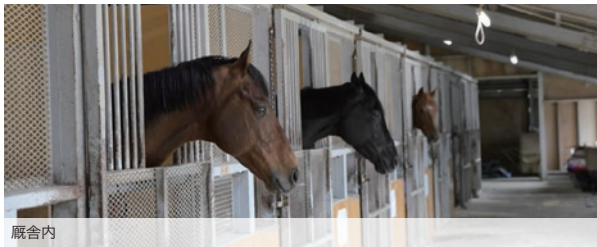

- 厩舎作業
- 馬の手入れ
- 放牧・集牧
- 馴致
- 騎乗調教
- 育成業務
- コンサイナー業務
- 牧場作業
- 繁殖
- 種付
- 飼養管理
- 一般業務
- その他

牧場データ

有限会社イクタ

代表者: 生田将功 牧場設立年: 1994年 従業員: 12名(男性12名/女性0名)

所在地: 〒444-3211 愛知県豊田市和合町田螺池333

牧場の空撮写真

放牧風景

坂路

厩舎内

競走馬とともに夢を追い続ける 愛知県屈指の育成牧場です。

牧場設立より四半世紀、高速道路の普及により
栗東トレーニングセンターとの行き来も容易になりました。

数々の調教師様・馬主様に信頼され、数えきれない
ほどの競走馬たちを育成・調教してまいりました。中
でもストレイトガールは忘れられない馬です。当牧場は
特に障害馴致・調教においてJ・G1優勝馬を輩出する
など結果を出しております。「馬を育てるには、まず人
から」を念頭に、馬に寄り添い共に成長できるよう、
サポートしています。

当牧場のアピールポイント

- 馬を扱うプロとしてのスキルアップ!
- 馬術指導資格保持者による騎乗レッスン!
- 女性専用寮あり!

牧場スタッフからあなたへ

馬長: 稲本

「馬とともに生きてみたい」、「騎乗調教
してみたい」方へ、馬に関わる全ての
事柄を親切丁寧にご指導していきます。

募集要項

- 応募資格: 高卒以上~35歳まで
- 歓迎する経験・資格: 馬術経験者
- 勤務時間: 5:00~18:00(朝・昼休憩あり)
- 休日休暇: 週1日
- 給与及び待遇: 【月給】165,000円
【賞与】年2回
【諸手当】あり
【社会保険】雇用保険、労災保険、健康保険、厚生年金
- 応募方法: 電話・メール
【受付可能時間】随時